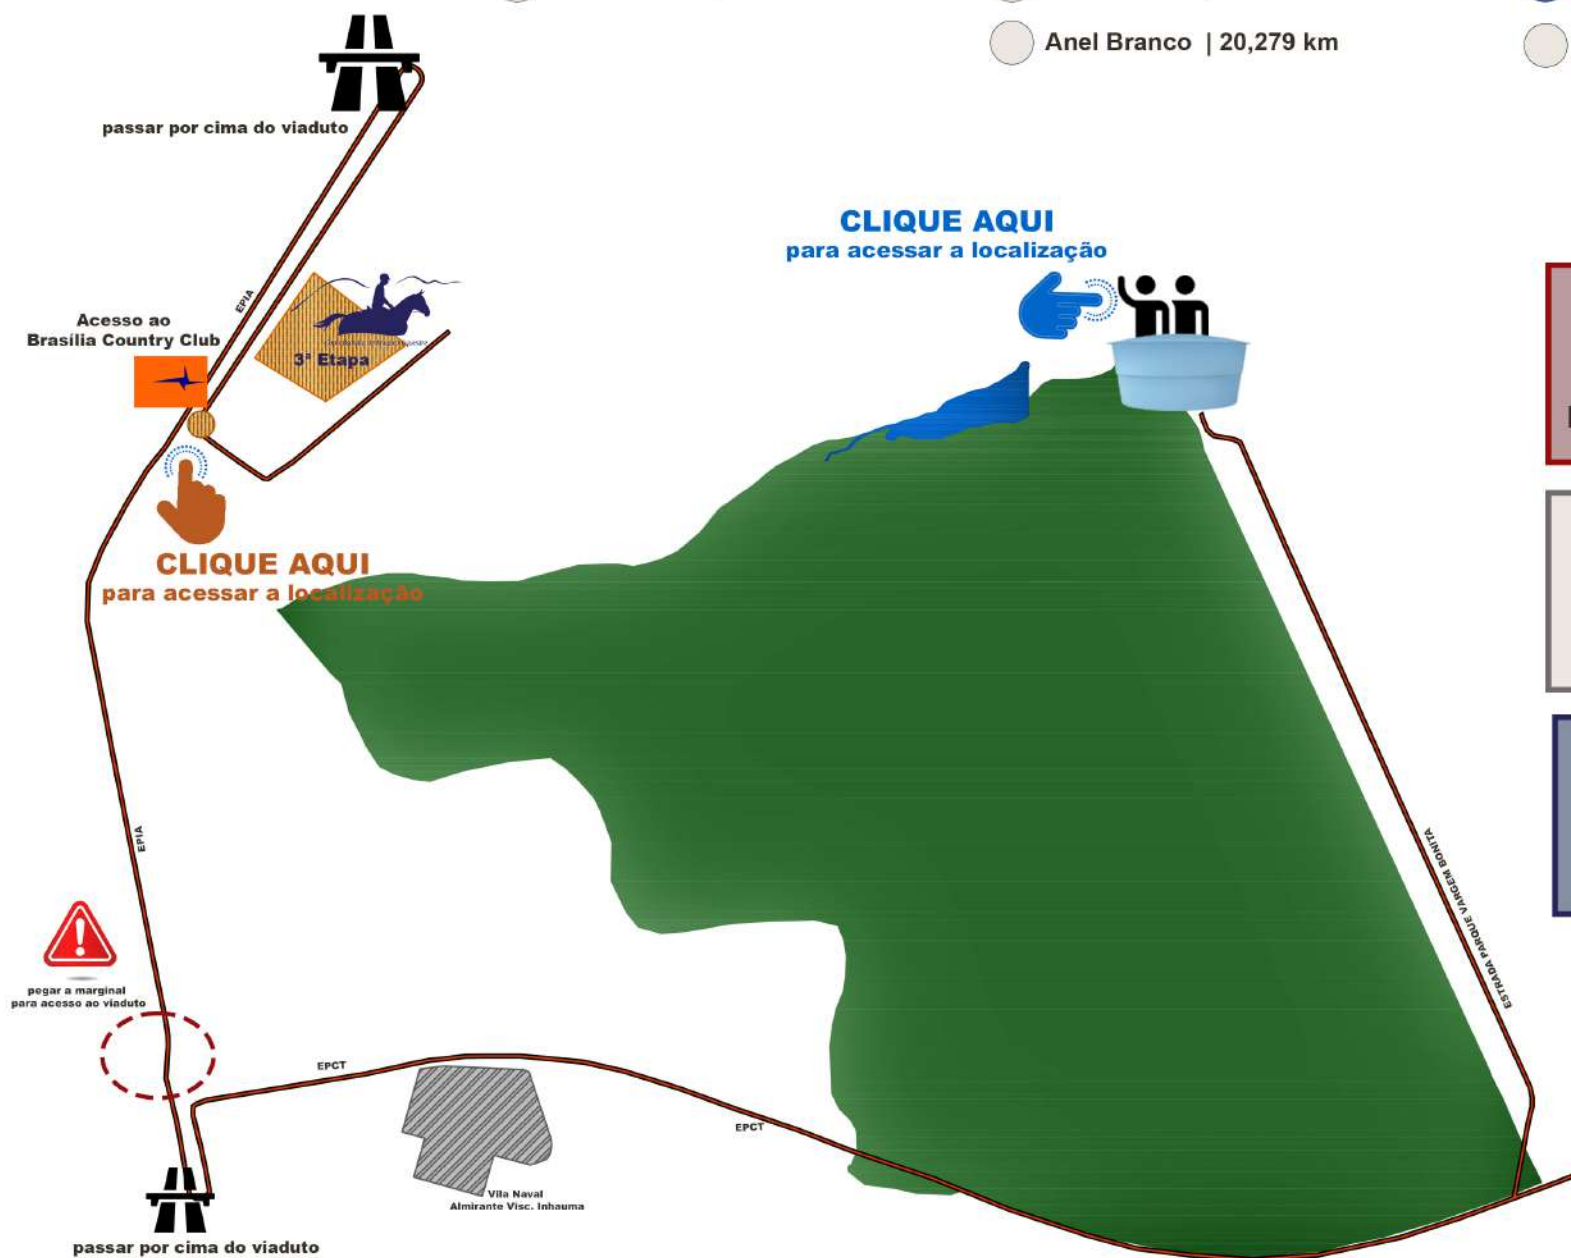

CATEGORIA ABERTA

● Anel Branco | 20,279 km

CATEGORIA LIVRE 43,41KM

● Anel Azul | 23,13 km

● Anel Branco | 20,279 km

CATEGORIA LIVRE 63,69KM

● Anel Azul | 23,13 km

● Anel Branco | 20,279 km

● Anel Branco | 20,279 km

CATEGORIA LIVRE 80,41KM

● Anel Vermelho | 37 km

● Anel Azul | 23,13 km

● Anel Branco | 20,279 km

Anel Vermelho 37KM
Água Riacho km 8,8 / 33,9
Pit (portão) km 12,2 / 29

Anel Branco 20,27KM
Água Riacho km 8,8 / 15,9
Pit (portão) km 12,11

Anel Azul 23,13KM
Água Riacho km 7,98 / 18,67
Pit (portão) km 11,36

3ª ETAPA | 2023
Brasília Country Club
24/06/2023